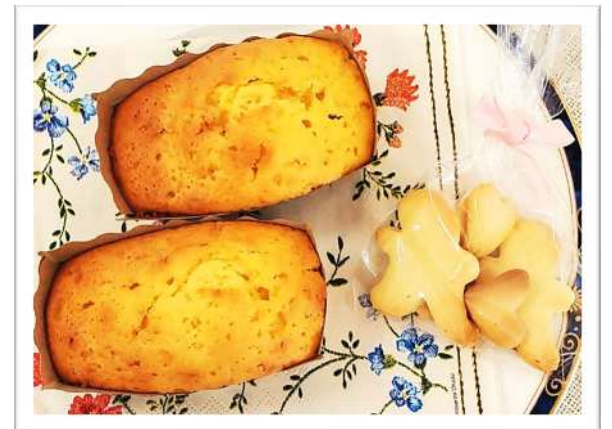

- ・ねり丸ペン立て
- ・ねり丸付せん
- ・さをり製品
コースター
ペンケース
小物入れ

17日(水)

ワークスタジオWel

- ・食パン
プレーンなど
- ・あん食ぱん
- ・サンドイッチ各種

18日(木)

トントウハウス

- ・パウンドケーキ
- ・クッキー
- ・ジャム
- ・ポーチ
- ・ふたあけ君
- ・Tシャツ

販売時間 午前11時～午後2時まで(各日)