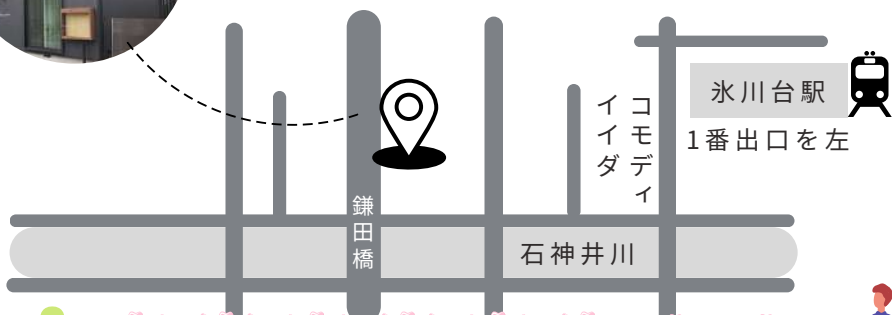

3月29日(土)30日(日)4月6日(日)

おいしいお気に入りが見つかる♪
\きび党マルシェ追加開催/

きび党 さくら フェスタ

お花見のおともにぴったりの
春のスイーツ・ドリンク10店舗が日替わりで大集合！

マルシェ会場

氷川台駅から徒歩5分

練馬区早宮1-8-7
まるごと断熱Studio氷川台

マルシェ日程・出店店舗