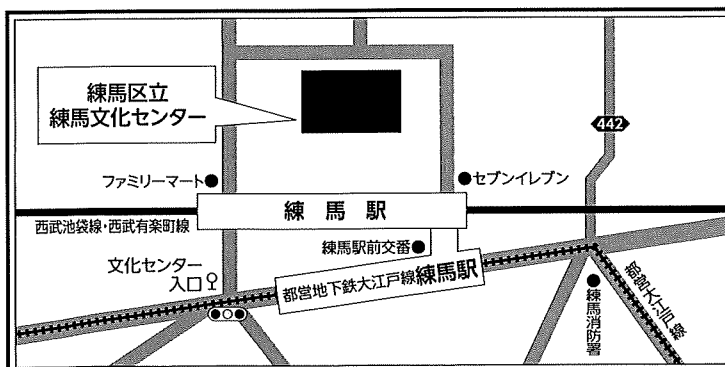

番 組

(出演者)

番 組

(会 員)

一、長 唄 松 の 緑

練馬区日本舞踊連盟会長
花 柳 豊三朗

一、長 唄 二 人 椀 久

椀 久 花 柳 美匠治郎
松 山 花 柳 奈有保

一、長 唄 菊 づ く し

花柳奈有保社中
古 澤 利 奈

一、萩 江 鐘 の 岬

若 柳 愛

一、長 唄 供 奴

若柳吉應社中
武 藤 弘 将

一、長 唄 伊 勢 参 宮

若 柳 吉仁恵

一、常磐津 東 都 獅 子

若柳秀奈美社中
若 柳 秀 花
寺 田 輝 子

一、大和楽 お せ ん

坂 東 三栄紀朗

一、長唄小曲 露 し ぐ れ

花柳奈有保社中
花 柳 京 夢 保

一、地 唄 山 姥

吉 村 千 津

一、地 唄 寿

吉村 朱社中
吉 村 婀 里

一、清 元 う か れ 坊 主

若 柳 秀 奈 美

ご 挨 拶

一、義 太 夫 猩 々

藤 間 藤 多 寿

一、常磐津 松 島

坂東喜能社中
坂 東 能 重

一、清 元 長 生

坂 東 喜 能

一、長 唄 八 島 官 女

藤間諄子社中
藤 間 秀 優 美

一、清 元 喜 撰

喜撰法師若 柳 吉 以
若 柳 華 環

一、清 元 青 海 波

花柳豊三朗社中
花 柳 豊 澄 福

一、長 唄 越 後 獅 子

花柳秀邦社中
花 柳 邦 理 香

千 穂 楽

練馬文化センター

〒176-0001 東京都練馬区練馬1-17-37
TEL. 03-3993-3311(代表)

アクセス

- ●西武池袋線 練馬駅/北口 徒歩 1分
- ●西武有楽町線 練馬駅/北口 徒歩 1分
- ●都営地下鉄大江戸線 練馬駅/北口 徒歩 1分