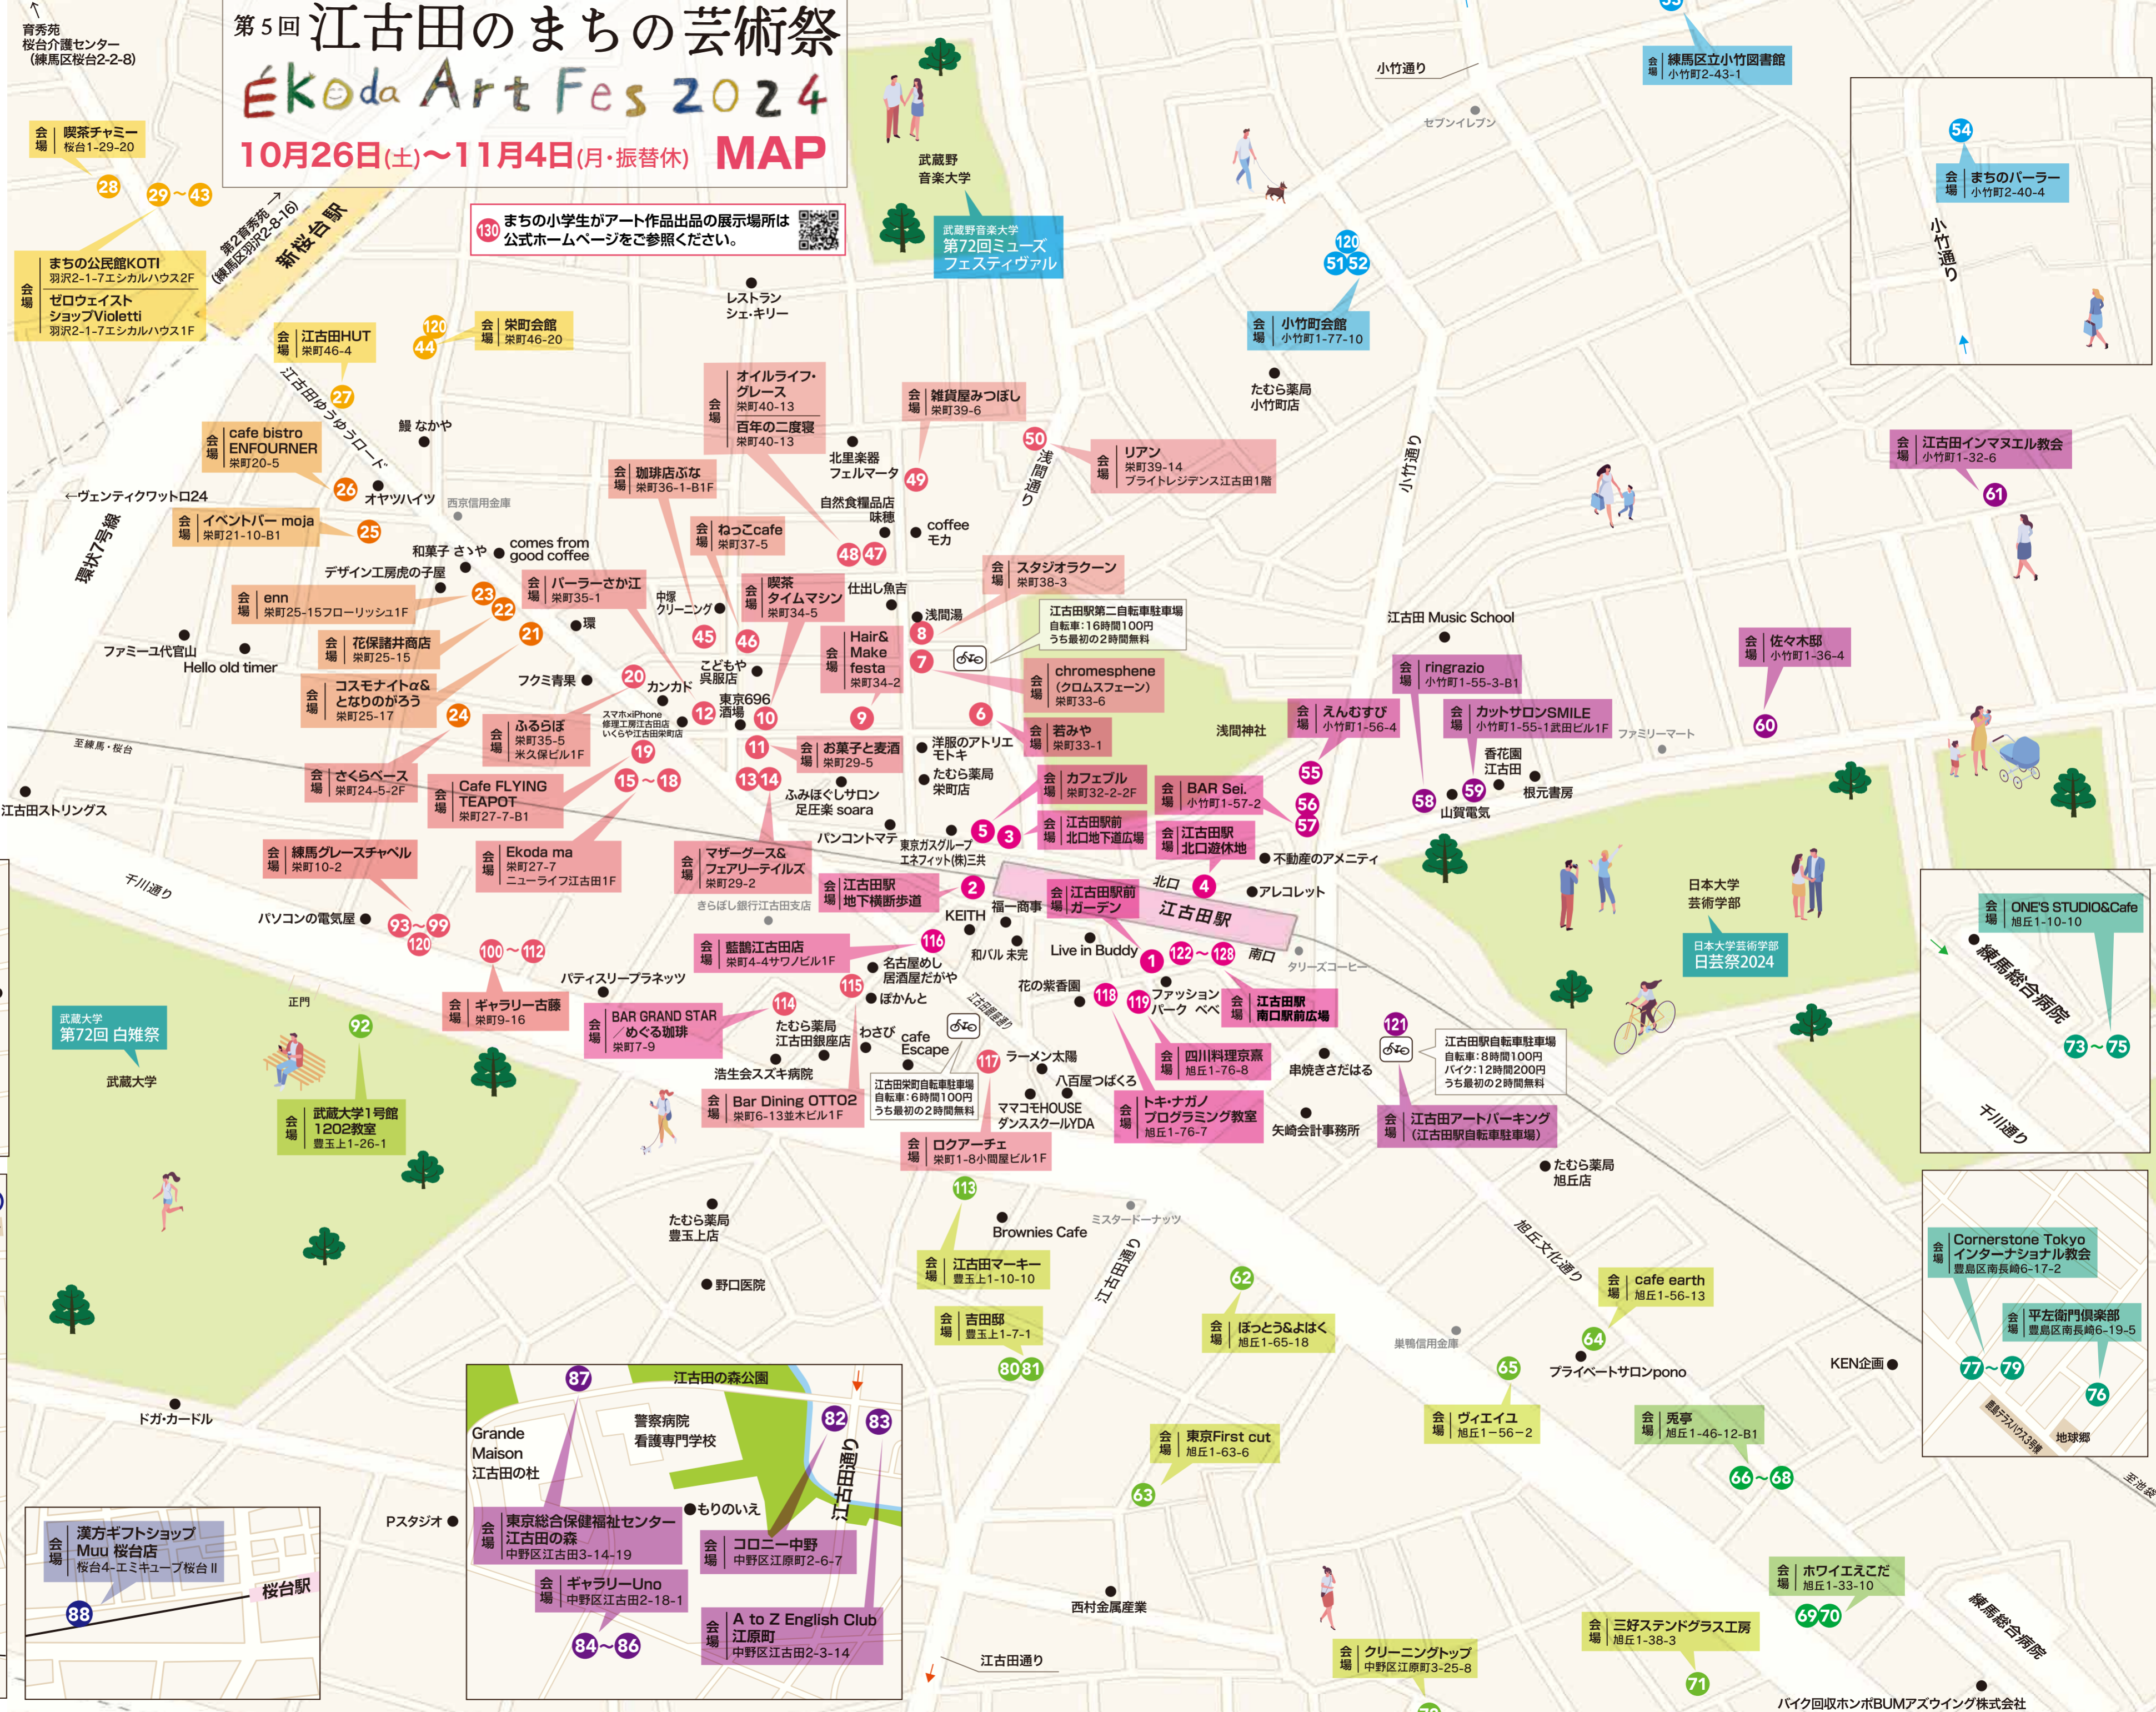

同時開催イベント

武蔵大学 第72回白雉祭

2024年11月2日(土)・3日(日)
テーマ:「Hang out!」

日本大学芸術学部 日芸祭2024

2024年11月2日(土)~4日(月)
テーマ:「レイワレットロ」

武蔵野音楽大学 第72回ミュージックフェスティバル (学園祭)

2024年11月1日(金)前日祭
11月2日(土)・3日(日)本祭

えこだパンさんぽ with桜台

2024年11月2日(土)・3日(日)
受付・抽選場所 江古田駅南口駅前広場
9:30~17:00

第5回 江古田のまちの芸術祭 Ekoda Art Fes 2024

10月26日(土)~11月4日(月・振替休) MAP

練馬総合運動場公園 陸上競技場

会場 ThermoLily 練馬2-31-23

練馬区立練馬文化センター

会場 BEANS' Act店奥 練馬1-33-14

練馬区立平成つつじ公園

会場 MARIMO cafe 65 練馬2-1-10

桜台駅

会場 漢方ギフトショップ Muu 桜台店 桜台4-エミキューブ桜台II

江古田の森公園

会場 Grande Maison 江古田の森 江古田3-14-19

会場 東京総合保健福祉センター 江古田の森 中野区江古田3-14-19

会場 ギャラリーUno 中野区江古田2-18-1

会場 コロニー中野 中野区江原町2-6-7

会場 A to Z English Club 江原町 中野区江古田2-3-14

練馬総合病院

会場 ONE'S STUDIO&Cafe 旭丘1-10-10

豊島区南長崎6-17-2

会場 Cornerstone Tokyo インターナショナル教会

豊島区南長崎6-19-5

会場 平左衛門倶楽部

旭丘1-33-10