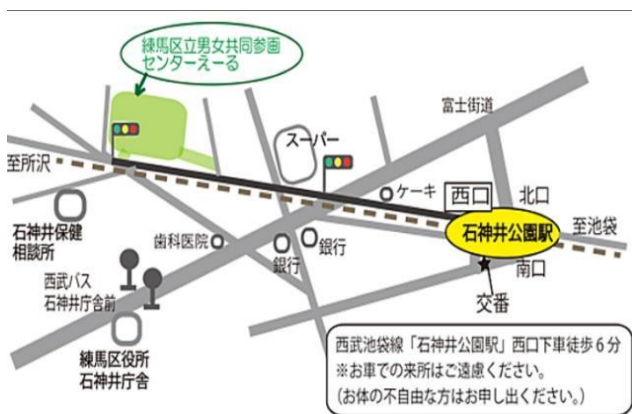

皆様の参加を心からお待ちしています。

◎日 時：令和6年4月22日（月曜日） 午前10時15分～11時45分

◎日 時：令和6年4月27日（土曜日） 午前10時15分～11時45分

◎場 所：練馬区立 男女共同参画センターえーる 2階 視聴覚室

尚、平常は、月に2回 第2と第4土曜日に生涯学習センターでも、レッスンを実施中です！

◎講 師：矢作木の実先生（ジャズピアニスト&ヴォーカリスト）

❖参加申込み先着順 各10名 参加費テキスト代を含め1,200円・要予約

#### ～各会場へのアクセス～

池袋線練馬駅から区役所横から南方向へ徒歩2分

池袋線石神井公園駅西口から大泉学園方面に徒歩5分