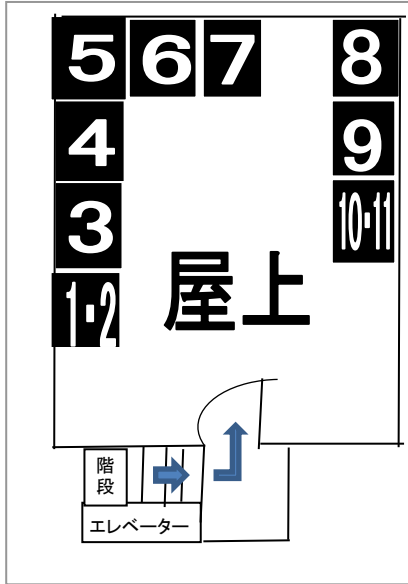

フロアガイド

1	たこやき	100円	*26日
2	かけうどん	150円	*27日
3	やきとり	50円	
4	やきそば	200円	
5	バクダンあられ	50円	
6	チョコバナナ	100円	
7	フライドポテト	80円	
8	クレープ	80円	
9	フランクフルト	100円	
10	コーヒー	50円	
11	ジュース	100円