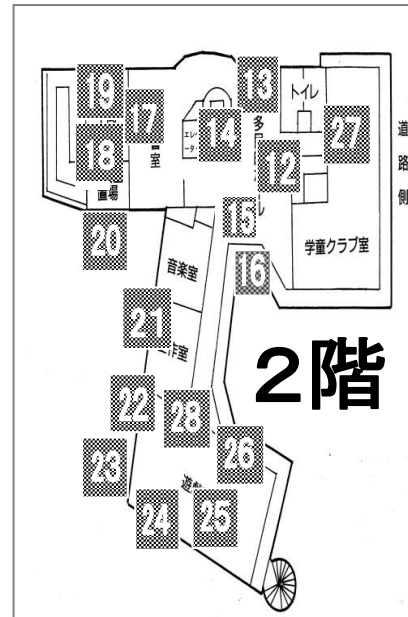

♪ けやきのうた

第33回 けやきまつり

みんなで つくろう ふれあいのまち
育てよう 住みよいまちと 愛の輪を

会場 厚生文化会館

10月26日(土)

オープニングセレモニー 午後1時～1時30分
開 場 午後1時30分～4時

10月27日(日)

開 場 午前10時～午後3時

主催：けやきまつり実行委員会

フロアガイド

- | | | | |
|----|---------|------|------|
| 1 | たこやき | 100円 | *26日 |
| 2 | かけうどん | 150円 | *27日 |
| 3 | やきとり | 50円 | |
| 4 | やきそば | 200円 | |
| 5 | バクダンあられ | 50円 | |
| 6 | チョコバナナ | 100円 | |
| 7 | フライドポテト | 80円 | |
| 8 | クレープ | 80円 | |
| 9 | フランクフルト | 100円 | |
| 10 | コーヒー | 50円 | |
| 11 | ジュース | 100円 | |

33h けやきまつり

- | | | | |
|----|--------------------|-------|------|
| 12 | たんぼぼ (福祉団体の店) | 50円~ | |
| 13 | わたあめ | 50円 | |
| 14 | エバーストック (福祉団体の店) | 10円~ | |
| 15 | 焼き菓子 (福祉団体の店) | 150円~ | *26日 |
| 16 | 社会福祉協議会 | 50円~ | *27日 |
| 17 | 地域の作品展 | | |
| 18 | ハーブ石けん作り | 100円 | *26日 |
| 19 | にがおえコーナー | 300円 | *27日 |
| 20 | 健康づくり | | *27日 |
| 21 | ゲーム | | |
| 22 | クイズ健康相談 | | |
| 23 | 清掃PRコーナー | | |
| 24 | だがし釣り | 50円 | |
| 25 | かんバッジ | 100円 | |
| 26 | つくってあそぼう(ゲストのみ50円) | | |