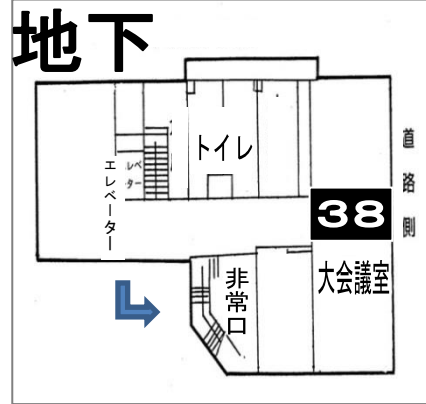

33h けやきまつり

12	たんぼぼ (福祉団体の店)	50円~	
13	わたあめ	50円	
14	エバーストック (福祉団体の店)	10円~	
15	焼き菓子 (福祉団体の店)	150円~	*26日
16	社会福祉協議会	50円~	*27日
17	地域の作品展		
18	ハーブ石けん作り	100円	*26日
19	にがおえコーナー	300円	*27日
20	健康づくり		*27日
21	ゲーム		
22	クイズ健康相談		
23	清掃PRコーナー		
24	だがし釣り	50円	
25	かんバッジ	100円	
26	つくってあそぼう(ゲストのみ50円)