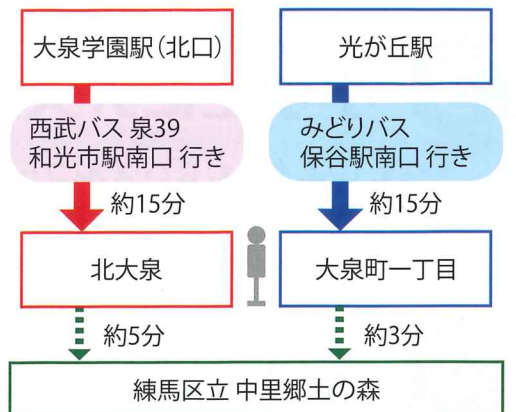

7/27 土 小学生以上
なにかさく
定員15名・20時~21時

うか かんさつかい
セミの羽化観察会
夜の公園で、セミの羽化を
じっくり観察してみよう！

7/28 日 未就学児限定！
なにかさく
定員15名・約30分

おやこ むしと ちょうせん
親子で虫捕りに挑戦！
探し方、触り方がわかると
夏がもっと楽しくなる！

8/4 日 小学生以上
なにかさく
定員15名・約30分

みず なか ちい い もの
水の中の小さな生き物
水の中にある生き物には
おもしろいやつがいっぱい？!

8/11 日 どなたでも
なにかさく
定員15名・約30分

せみ かんさつ
セミを観察しよう！
セミのからだのつくりを
調べてみよう！

8/17 土 小学生以上
なにかさく
定員15名・19時~20時

ナイト・アドベンチャー
夜の雰囲気って特別。
体を使ってゲームで遊ぼう！

8/18 日 未就学児限定！
なにかさく
定員15名・約30分

おお は ぶん
大きな葉でうちわ作り
大きな葉っぱをつかって、
オリジナルうちわを作ろう！

8/25 日
かめん こんちゅう
ミヤマ★仮面の昆虫ショー
今年の夏イチあつい男たちが
やってくるぞ！お見逃しなく！
くわしくは おもてなみてね★

しぜんたいけん
自然体験プログラムの
お申込みはこちら！

もうしこみ
ウェブ申込
詳しくはこちらから ▶

でんわ もうしこみ
電話申込 03-3922-3021
(森の学習棟)

まどくち もうしこみ
窓口申込
森の学習棟で
受付いたします。
当日受付可能です。