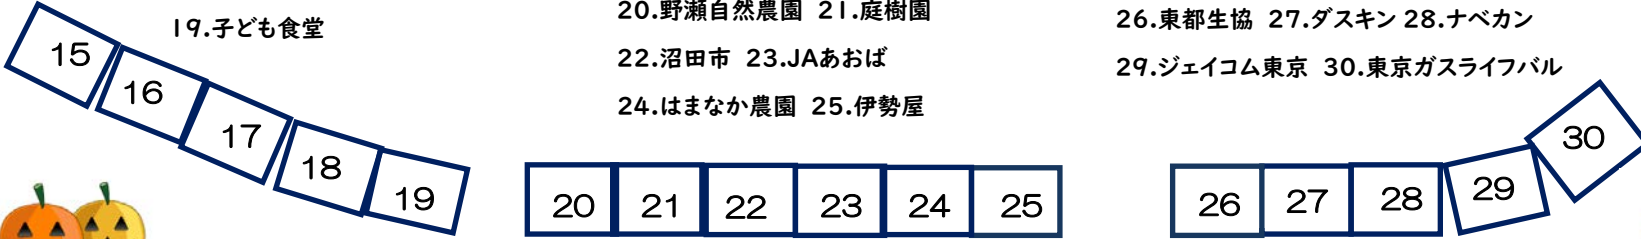

## 生活を支える事業

- 26.東都生協 27.ダスキン 28.ナベカン
- 29.ジェイコム東京 30.東京ガスライフバル

チームねりまの女子マルシェ

起震車・  
電気自動車・  
レンタル自転車

本部

練馬区

2018.10.28.10:00~15:00夏の雲公園